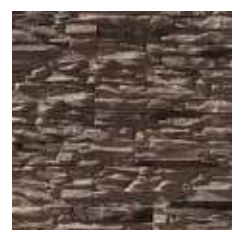

Leonardo Stone

ПРОИЗВОДИТЕЛЬ ДЕКОРАТИВНОГО КАМНЯ

Перуджа

Этот искусственный камень сделает ваш дом поистине великолепным. Необычный внешний вид, сочетание чётких тонких линий, правильных и неправильных форм, смешение цветов и оттенков – все это притягивает взгляд и вызывает неподдельное восхищение.

Коллекция
Перуджа

055

709

880

088

065

740

510

874

830

098