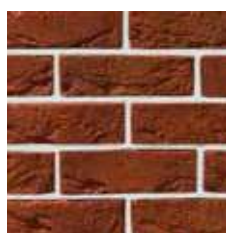

Коллекция
АВИНЬОН

767

403

778

052

777

402

902

051

903

100

443

905

465

404

490

904

408

776