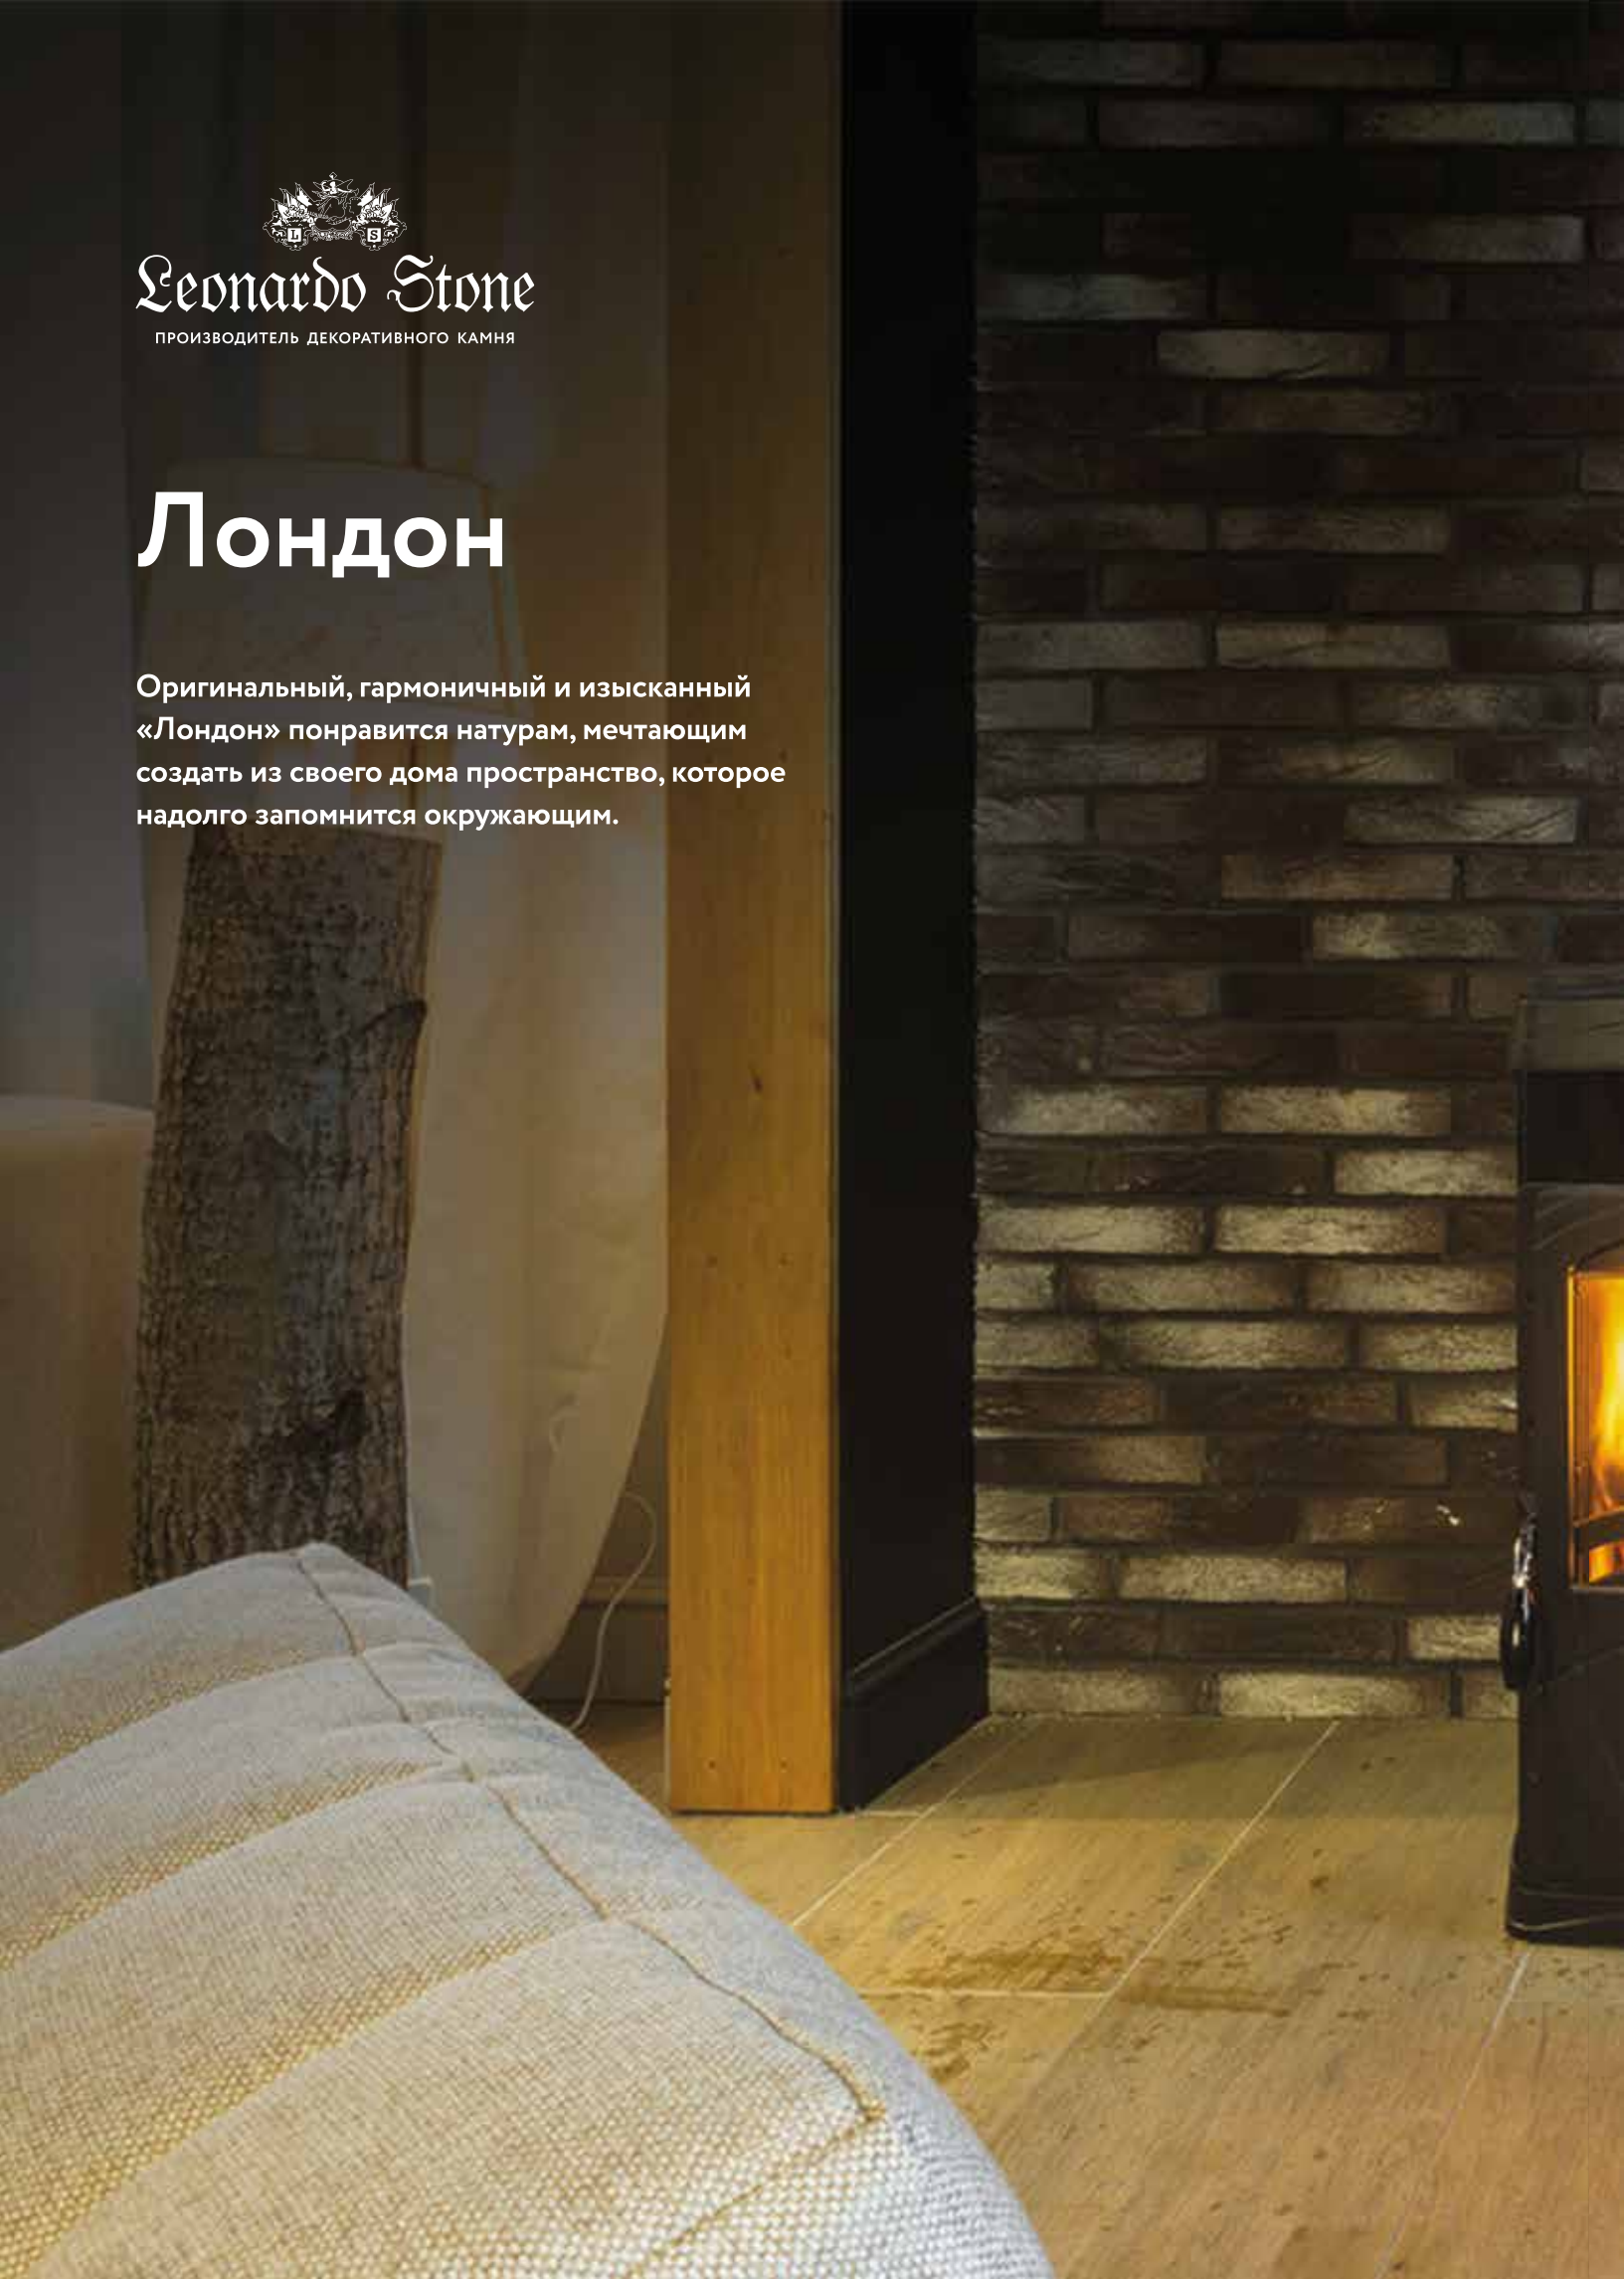

Leonardo Stone

ПРОИЗВОДИТЕЛЬ ДЕКОРАТИВНОГО КАМНЯ

Лондон

Оригинальный, гармоничный и изысканный «Лондон» понравится натурам, мечтающим создать из своего дома пространство, которое надолго запомнится окружающим.