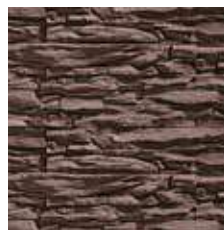

Leonardo Stone

ПРОИЗВОДИТЕЛЬ ДЕКОРАТИВНОГО КАМНЯ

Леонардо

Этот искусственный камень сочетает в себе утончённость, красоту и неординарность. Он представляет собой обломки горных пород, сточенных ветром и слегка разрушенных временем. «Леонардо» – своеобразная ода непревзойденной творческой силе природы.

Коллекция
Леонардо

065

880

709

740

055

088

873

830

874