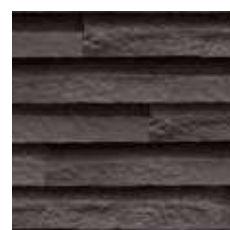

Leonardo Stone

ПРОИЗВОДИТЕЛЬ ДЕКОРАТИВНОГО КАМНЯ

Осло

Уникальная коллекция искусственного декоративного камня в стилистике старинных зданий Старого Света. Данный камень придаст монументальности и основательности любому зданию. Можно использовать в сочетании с другими фактурами или как самостоятельный облицовочный материал. Идеально подойдёт для отделки цоколя, колон, забора и технических строений.

Коллекция

Осло

100

403 mix

708