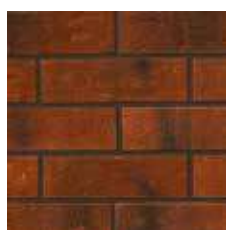

Leonardo Stone

ПРОИЗВОДИТЕЛЬ ДЕКОРАТИВНОГО КАМНЯ

Перт

Декоративный кирпич, украшенный хаотичными неровностями и выемками, имитирует состаренный кирпич и отлично подойдет как для внутренней, так и для внешней отделки.

Коллекция
Перт

788

490

465

100

052

443

767

773

403

708

103