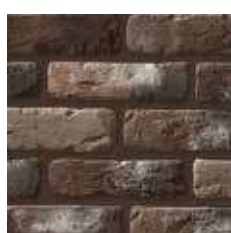

Коллекция
Мадрид

480

403

333

905

767

443

404

485

402

408

425

100

490

465

776