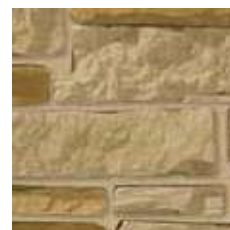

Leonardo Stone

ПРОИЗВОДИТЕЛЬ ДЕКОРАТИВНОГО КАМНЯ

Венеция

Искусственный камень представляет собой имитацию пиленого песчаника в виде крупных и небольших элементов разнообразных геометрических форм. Коллекция «Венеция» очень похожа на кладку натуральным необработанным камнем, поэтому невероятно органично смотрится на фасаде или заборе загородного дома.

Коллекция
Венеция